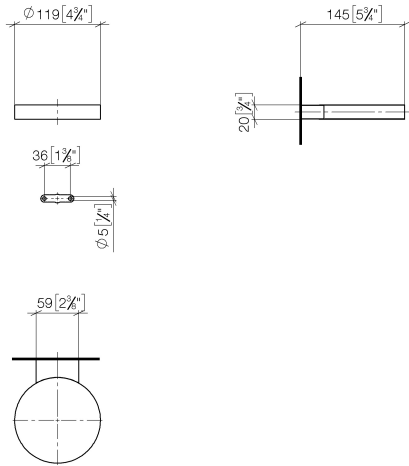

83 410 979

- Breite 120 mm
- Höhe 20 mm
- Ausladung 145 mm

Passt zu: MADISON, MEM, TARA, CL.1,
LISSÉ, VAIA, META, CYO

	Light Gold	83 410 979-26
	Chrom	83 410 979-00
	Platin gebürstet	83 410 979-06
	Platin	83 410 979-08
	Messing (23kt Gold)	83 410 979-09
	Dark Chrome	83 410 979-19
	Light Gold gebürstet	83 410 979-27
	Messing gebürstet (23kt Gold)	83 410 979-28
	Schwarz matt	83 410 979-33
	Bronze gebürstet	83 410 979-42
	Champagne gebürstet (22kt Gold)	83 410 979-46
	Champagne (22kt Gold)	83 410 979-47
	Chrom gebürstet	83 410 979-93
	Dark Platin gebürstet	83 410 979-99

83 410 979

mm [inches]

83 410 979

Ersatzteile für die
anderen
Oberflächenvarianten
finden Sie hier:
Chrom

Ersatzteilstückliste

Nr.	Artikelnummer	Benennung	Verbaumenge	Lieferzeit
1	08 17 97 570-26	Schale	1	60
2	09 31 11 002 90	Stift	1	2
3	08 17 30 502-26	Halter	1	60
4	09 30 30 080 90	Schraube	2	2
5	05 30 31 025 00 90	Befestigungssatz	1	2
6	09 17 20 030 90	Halter	1	2