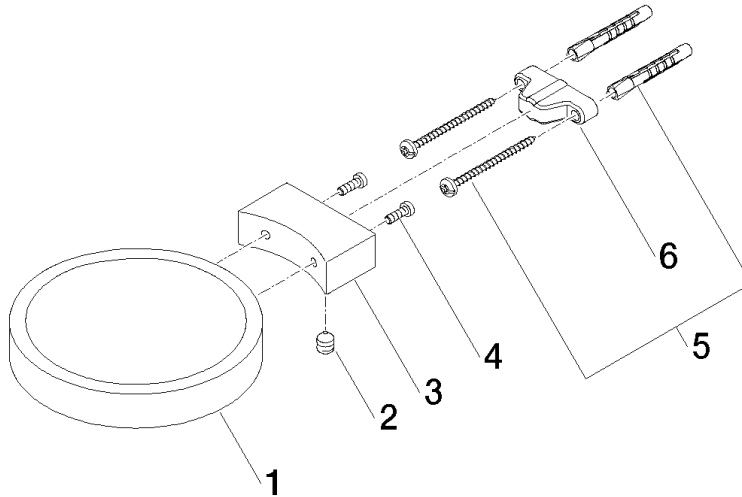

83 410 979

- Breite 120 mm
- Höhe 20 mm
- Ausladung 145 mm

Passt zu: MADISON, MEM, TARA, CL.1,
LISSÉ, VAIA, META, CYO

	Light Gold	83 410 979-26
	Chrom	83 410 979-00
	Platin gebürstet	83 410 979-06
	Platin	83 410 979-08
	Messing (23kt Gold)	83 410 979-09
	Dark Chrome	83 410 979-19
	Light Gold gebürstet	83 410 979-27
	Messing gebürstet (23kt Gold)	83 410 979-28
	Schwarz matt	83 410 979-33
	Bronze gebürstet	83 410 979-42
	Champagne gebürstet (22kt Gold)	83 410 979-46
	Champagne (22kt Gold)	83 410 979-47
	Chrom gebürstet	83 410 979-93
	Dark Platin gebürstet	83 410 979-99

83 410 979

mm [inches]

83 410 979

Ersatzteile für die
anderen
Oberflächenvarianten
finden Sie hier:
Chrom

Ersatzteilstückliste

Nr.	Artikelnummer	Benennung	Verbaumenge	Lieferzeit
1	08 17 97 570-26	Schale	1	60
2	09 31 11 002 90	Stift	1	2
3	08 17 30 502-26	Halter	1	60
4	09 30 30 080 90	Schraube	2	2
5	05 30 31 025 00 90	Befestigungssatz	1	2
6	09 17 20 030 90	Halter	1	2